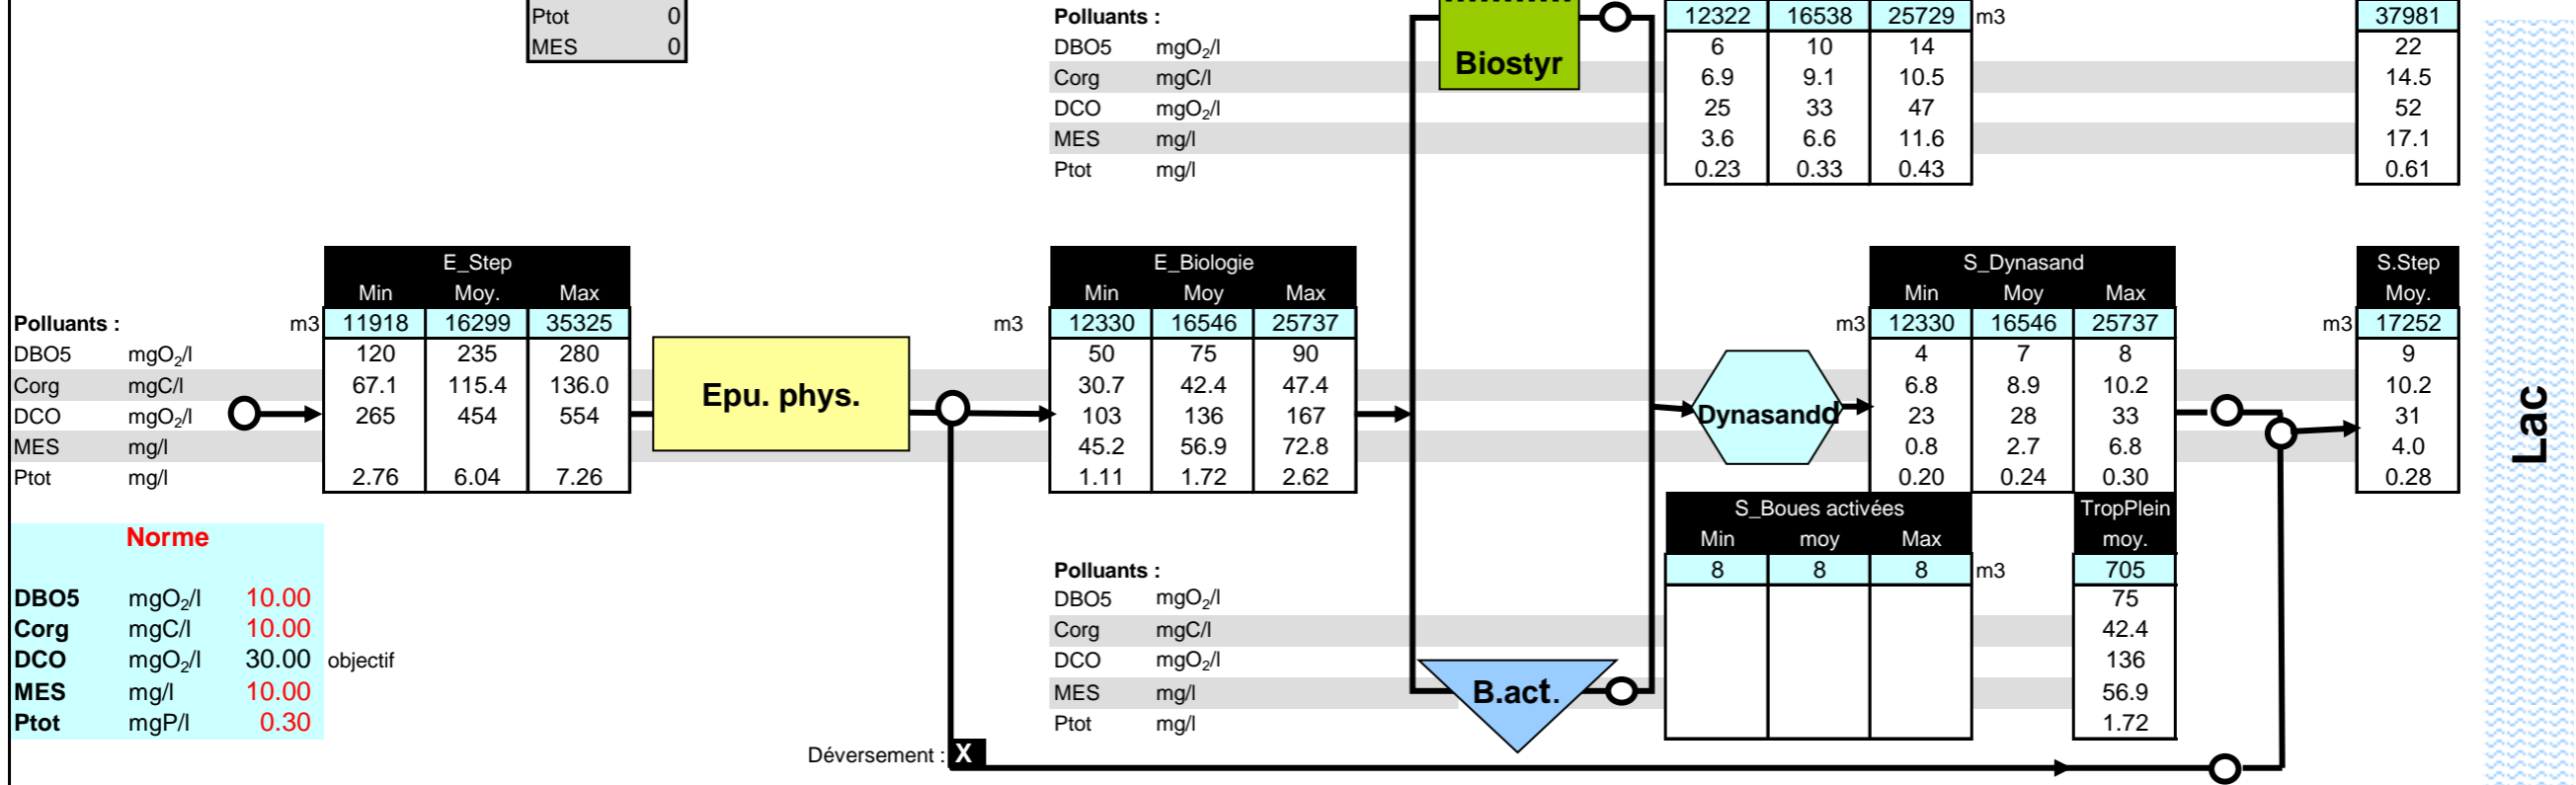

Nombre de valeurs dépassant les normes

DBO5	0
Corg	1
Ptot	0
MES	0

Abattement, moyennes journalières

Rendements globaux : 97 % 93.8 % 95.9 %