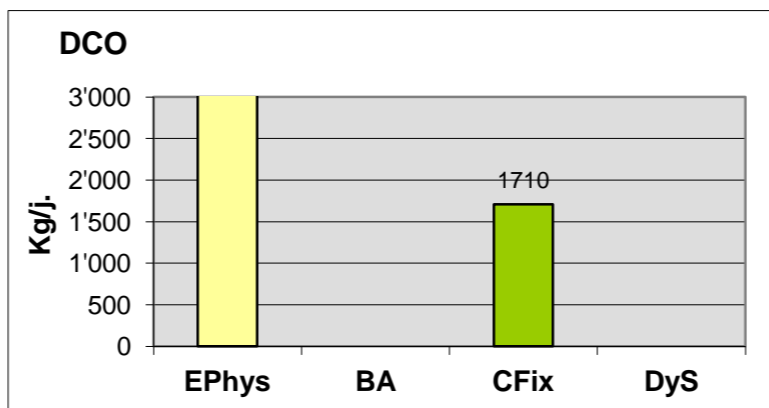

Nombre de valeurs dépassant les normes

DBO5	0
Corg	1
Ptot	0
MES	0

Abattement, moyennes journalières

Rendements globaux : 97 % 93.8 % 95.9 %