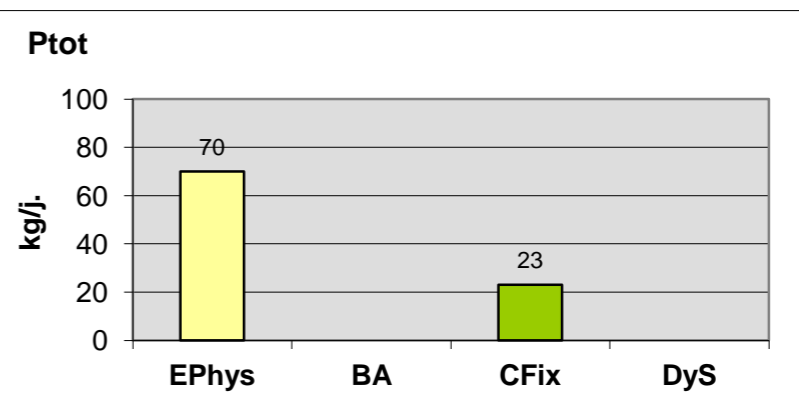

Nombre de valeurs dépassant les normes

DBO5	0
Corg	1
Ptot	0
MES	0

Abattement, moyennes journalières

Rendements globaux : 97 % 93.8 % 95.9 %