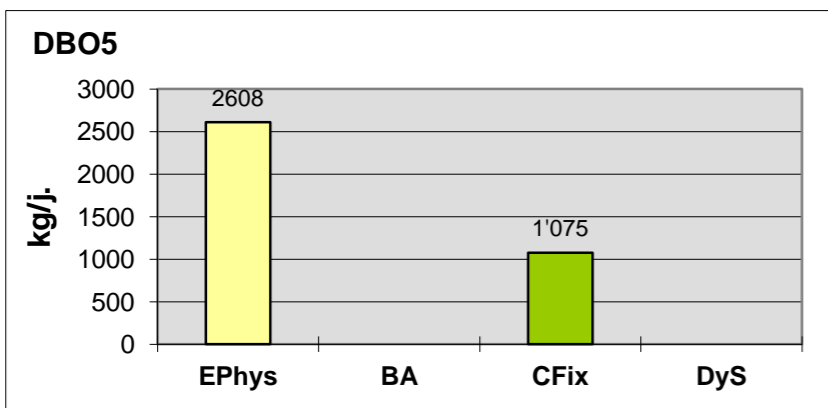

Nombre de valeurs dépassant les normes

DBO5	0
Corg	1
Ptot	0
MES	0

Abattement, moyennes journalières

Rendements globaux : 97 % 93.8 % 95.9 %