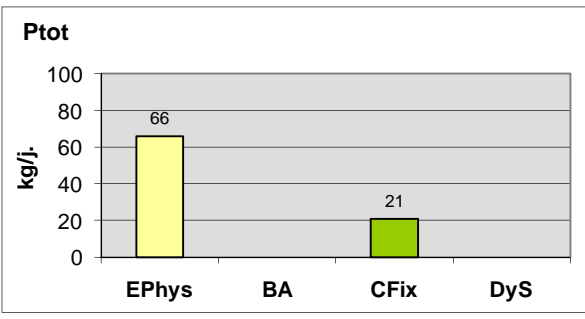

Nombre de valeurs dépassant les normes

DBO5	1
Corg	2
Ptot	15
MES	0

Abatement, moyennes journalières

Rendements globaux : 97 % 93.1 % 94.2 %