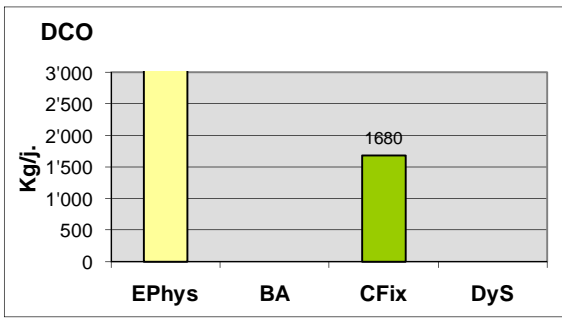

Nombre de valeurs dépassant les normes

DBO5	1
Corg	2
Ptot	15
MES	0

Abatement, moyennes journalières

Rendements globaux : 97 % 93.1 % 94.2 %