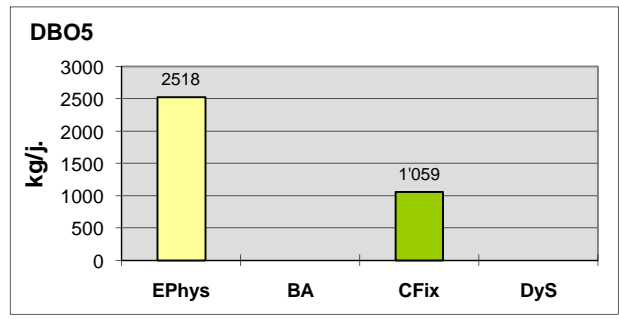

Nombre de valeurs dépassant les normes

DBO5	1
Corg	2
Ptot	15
MES	0

Abatement, moyennes journalières

Rendements globaux : 97 % 93.1 % 94.2 %