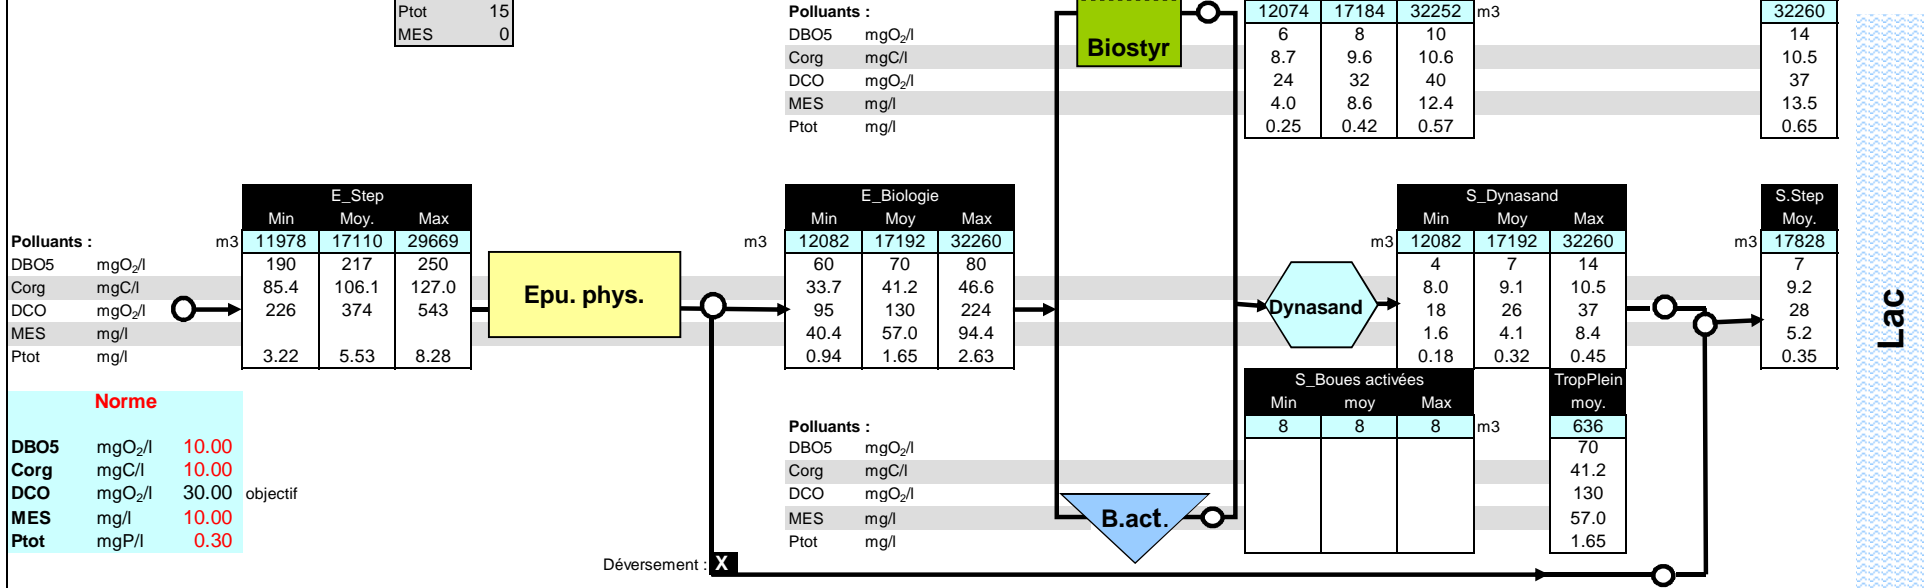

Nombre de valeurs dépassant les normes

DBO5	1
Corg	2
Ptot	15
MES	0

Abatement, moyennes journalières

Rendements globaux : 97 % 93.1 % 94.2 %