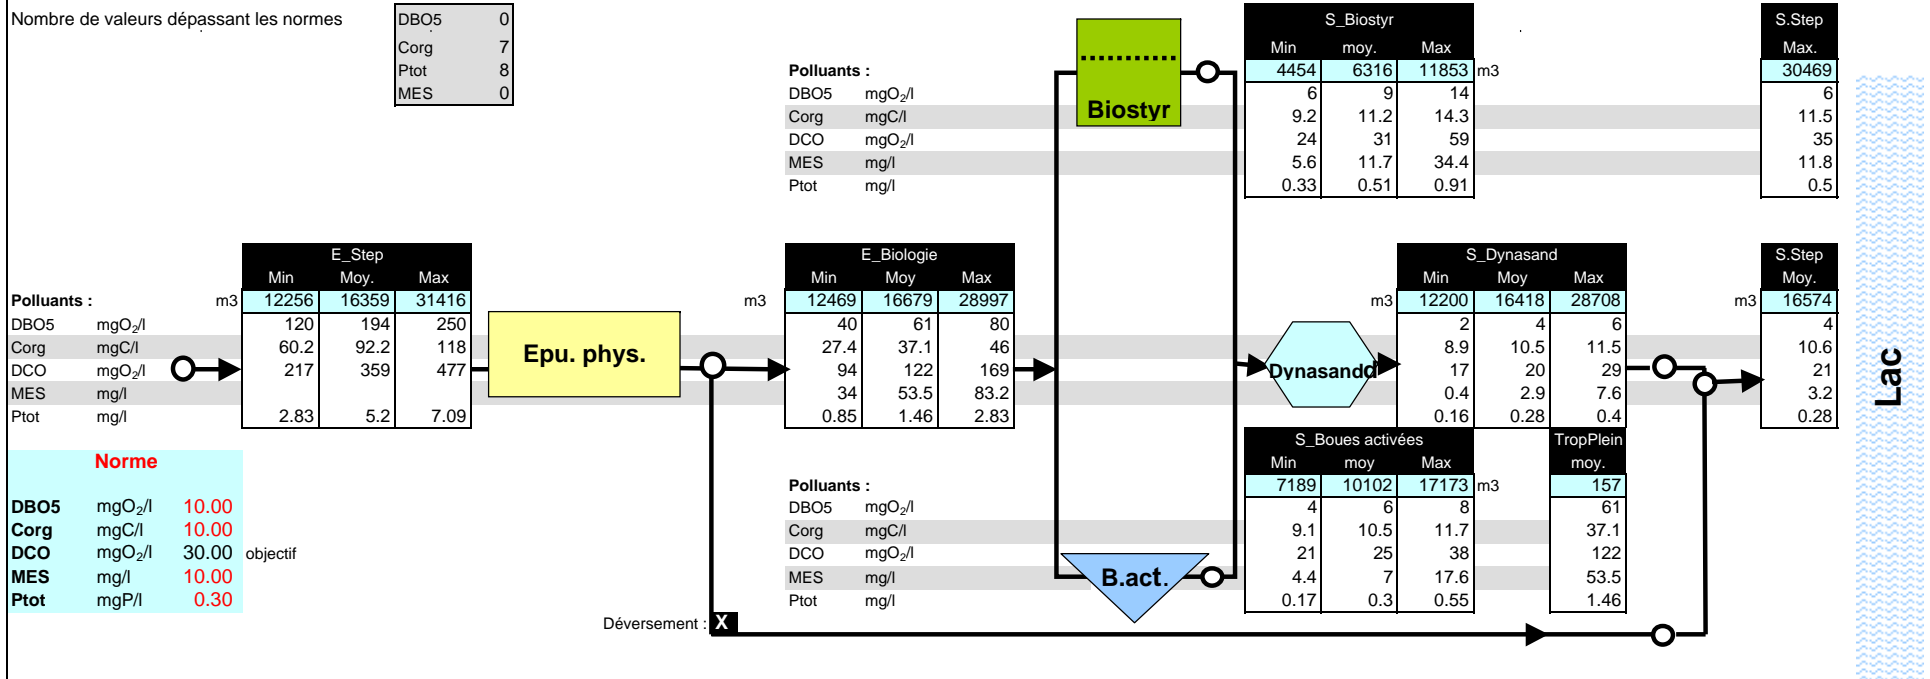

Nombre de valeurs dépassant les normes

DBO5	0
Corg	7
Ptot	8
MES	0

Abatement, moyennes journalières

Rendements globaux : 98 % 94.4 % 94.7 %