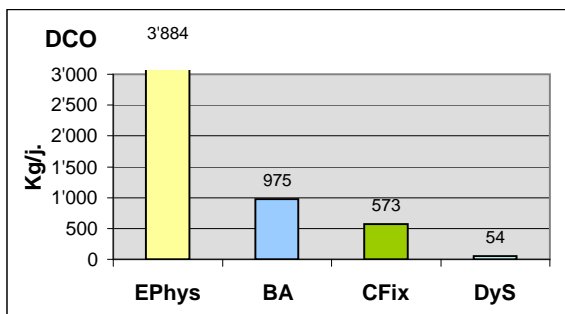

Nombre de valeurs dépassant les normes

DBO5	0
Corg	7
Ptot	8
MES	0

Abatement, moyennes journalières

Rendements globaux : 98 % 94.4 % 94.7 %