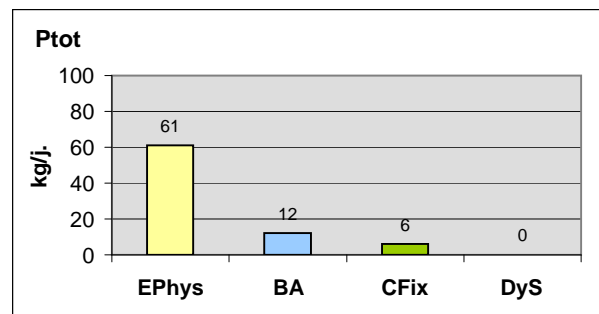

Nombre de valeurs dépassant les normes

DBO5	0
Corg	7
Ptot	8
MES	0

Abatement, moyennes journalières

Rendements globaux : 98 % 94.4 % 94.7 %