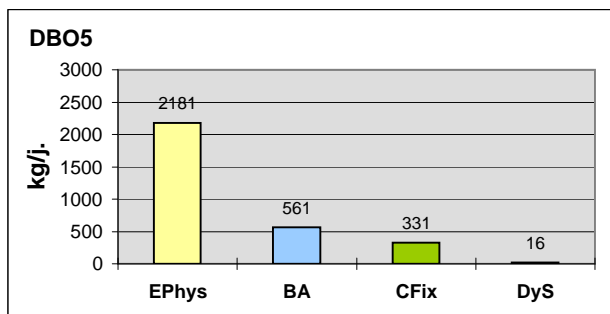

Nombre de valeurs dépassant les normes

DBO5	0
Corg	7
Ptot	8
MES	0

Abatement, moyennes journalières

Rendements globaux : 98 % 94.4 % 94.7 %