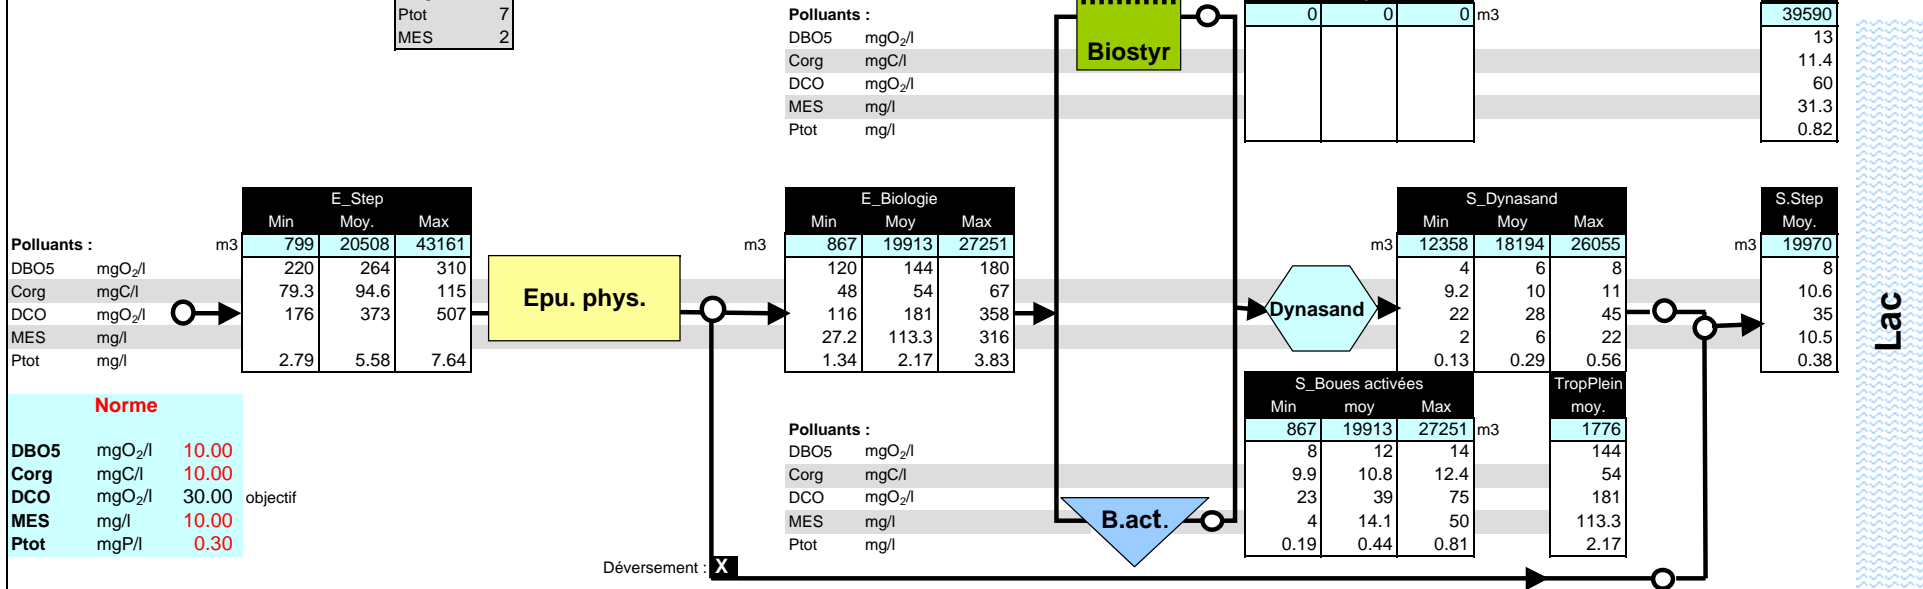

Nombre de valeurs dépassant les normes

DBO5	0
Corg	3
Ptot	7
MES	2

Abatement, moyennes journalières

Rendements globaux : 98 % 92.4 % 94.8 %