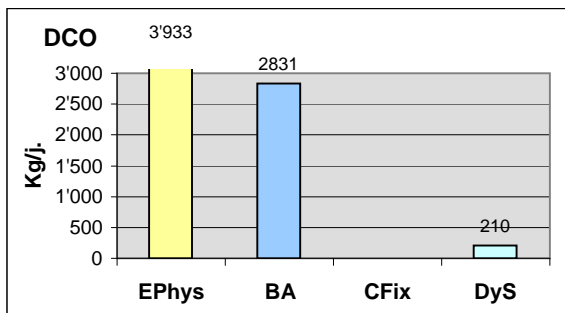

Nombre de valeurs dépassant les normes

DBO5	0
Corg	3
Ptot	7
MES	2

Abatement, moyennes journalières

Rendements globaux : 98 % 92.4 % 94.8 %