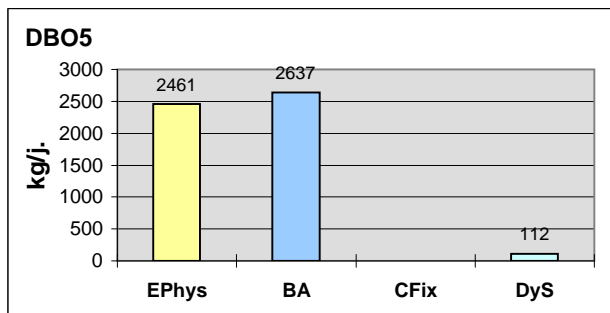

Nombre de valeurs dépassant les normes

DBO5	0
Corg	3
Ptot	7
MES	2

Abatement, moyennes journalières

Rendements globaux : 98 % 92.4 % 94.8 %