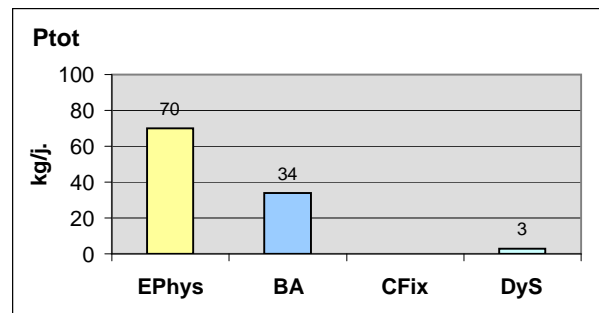

Nombre de valeurs dépassant les normes

DBO5	0
Corg	3
Ptot	7
MES	2

Abatement, moyennes journalières

Rendements globaux : 98 % 92.4 % 94.8 %