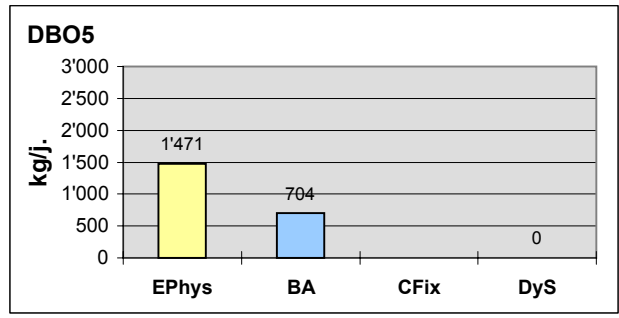

Nombre de valeurs dépassant les normes

DBO5	0
Ptot	1
MES	1

**Abattement, moyennes journalières**

**Rendements globaux :** EPhys 94 %, BA 90.6 %, CFix 93.8 %, DyS