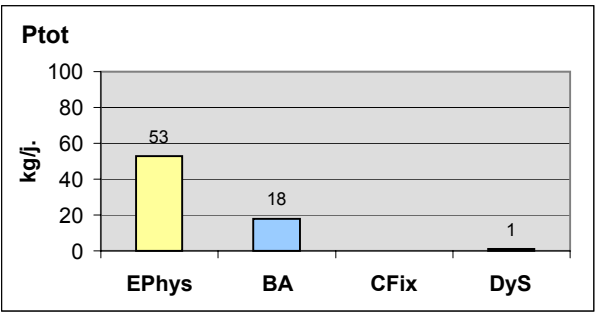

Nombre de valeurs dépassant les normes

DBO5	0
Ptot	1
MES	1

**Abattement, moyennes journalières**

**Rendements globaux :** EPhys 94 %, BA 90.6 %, CFix 93.8 %, DyS