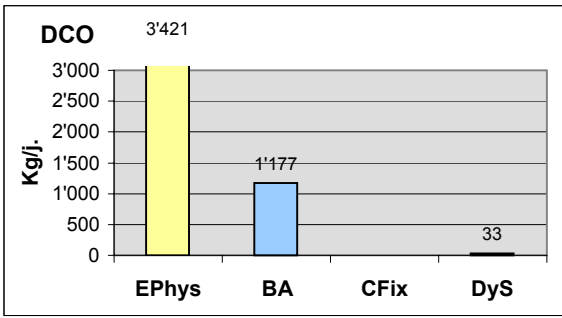

Nombre de valeurs dépassant les normes

DBO5	0
Ptot	1
MES	1

**Abattement, moyennes journalières**

**Rendements globaux :** EPhys 94 %, BA 90.6 %, CFix 93.8 %, DyS