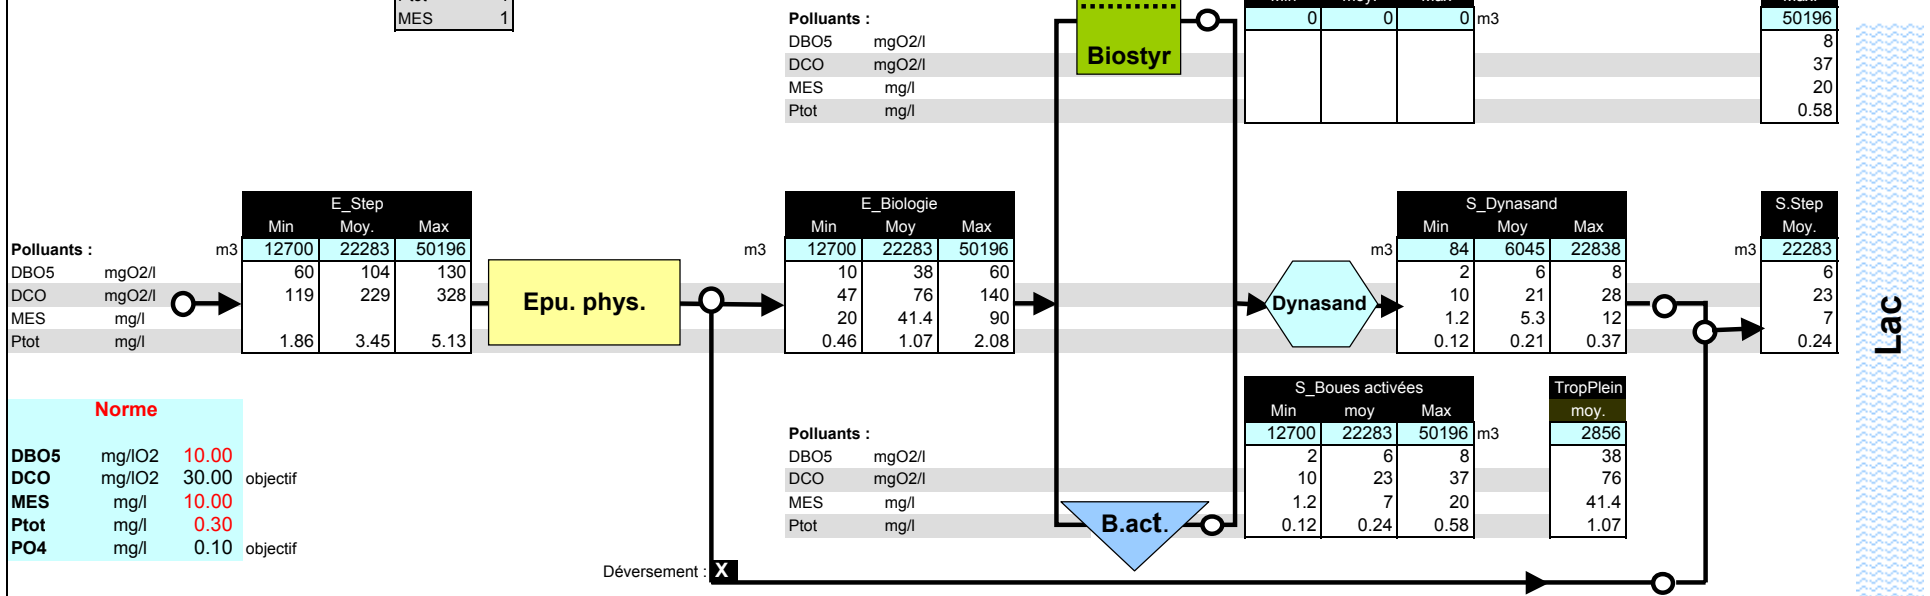

Nombre de valeurs dépassant les normes

DBO5	0
Ptot	1
MES	1

**Abattement, moyennes journalières**

**Rendements globaux :** EPhys 94 %, BA 90.6 %, CFix 93.8 %, DyS