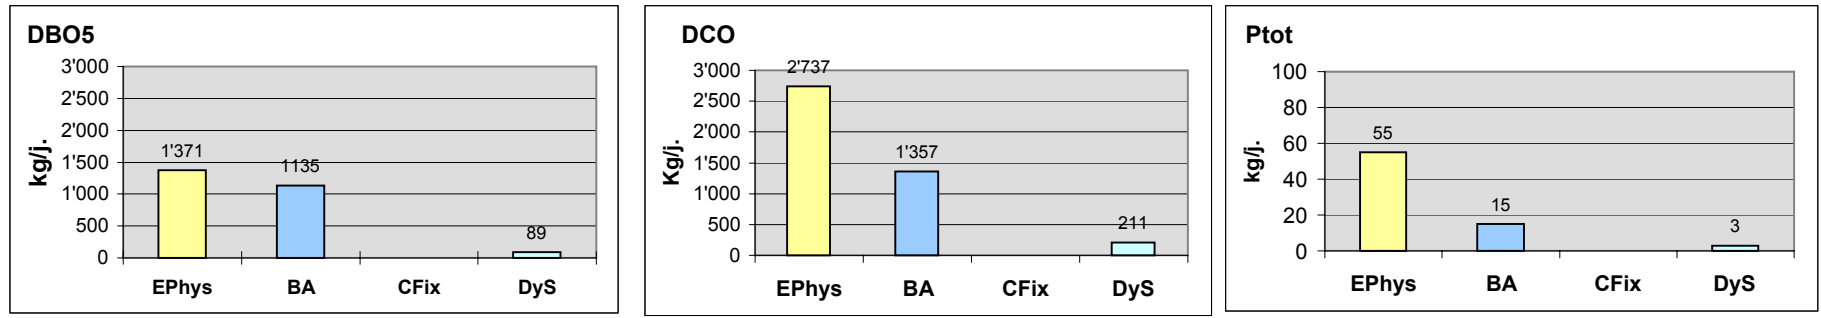

Nombre de valeurs dépassant les normes

DBO5	0
Ptot	0
MES	0

Abatement, moyennes journalières

Rendements globaux : EPhys 97 %, BA 92.2 %, CFix 96.5 %, DyS 96.5 %

Printed with Clarius ver. 1.3.7