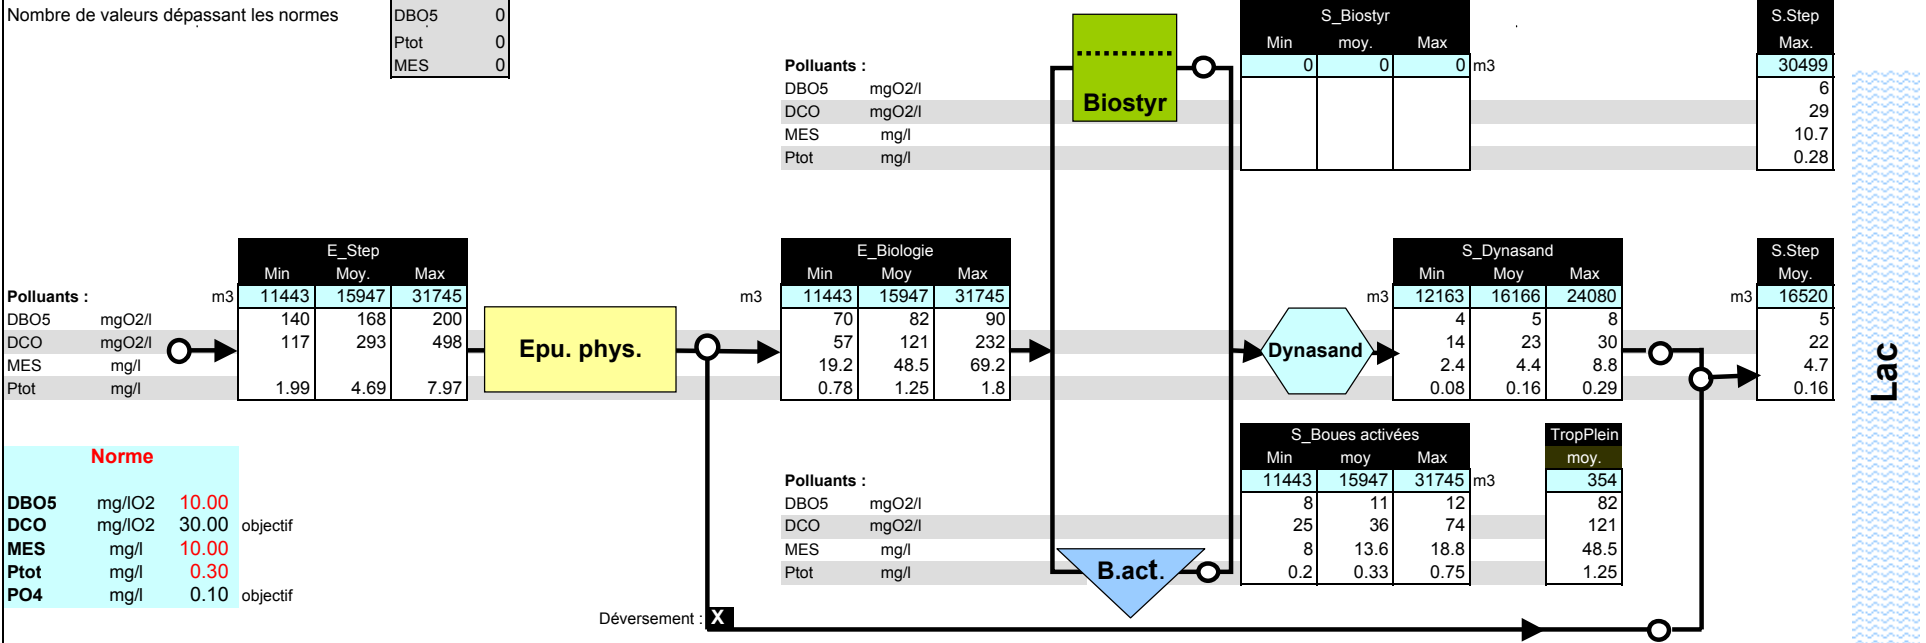

Nombre de valeurs dépassant les normes

DBO5	0
Ptot	0
MES	0

Abatement, moyennes journalières

Rendements globaux : EPhys 97 %, BA 92.2 %, CFix 96.5 %, DyS 96.5 %

Printed with Clarius ver. 1.3.7