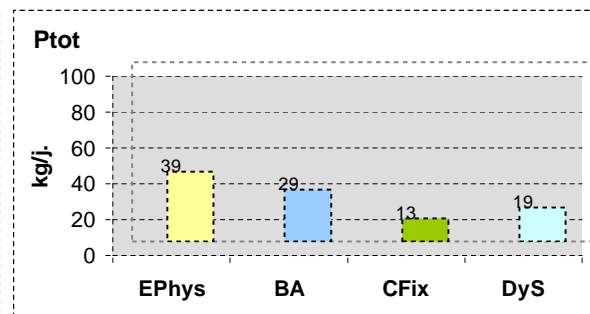

Nombre de valeurs dépassant les normes

DBO5	0
Ptot	3
MES	0

Abatement, moyennes journalières

Rendements globaux : 96 %

92.8 %

93.8 %