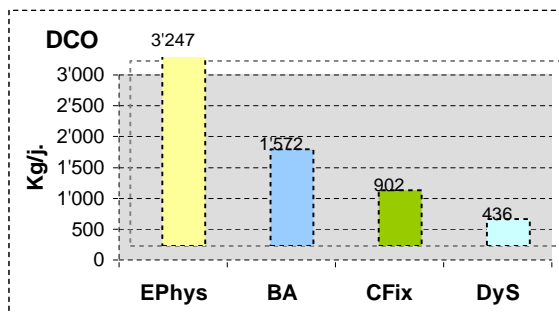

Nombre de valeurs dépassant les normes

DBO5	0
Ptot	3
MES	0

Abatement, moyennes journalières

Rendements globaux : 96 %

92.8 %

93.8 %