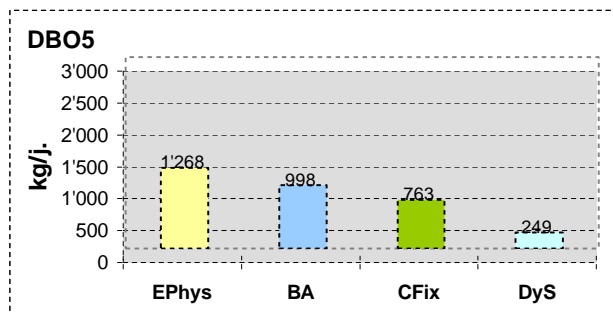

Nombre de valeurs dépassant les normes

DBO5	0
Ptot	3
MES	0

Abatement, moyennes journalières

Rendements globaux : 96 %

92.8 %

93.8 %