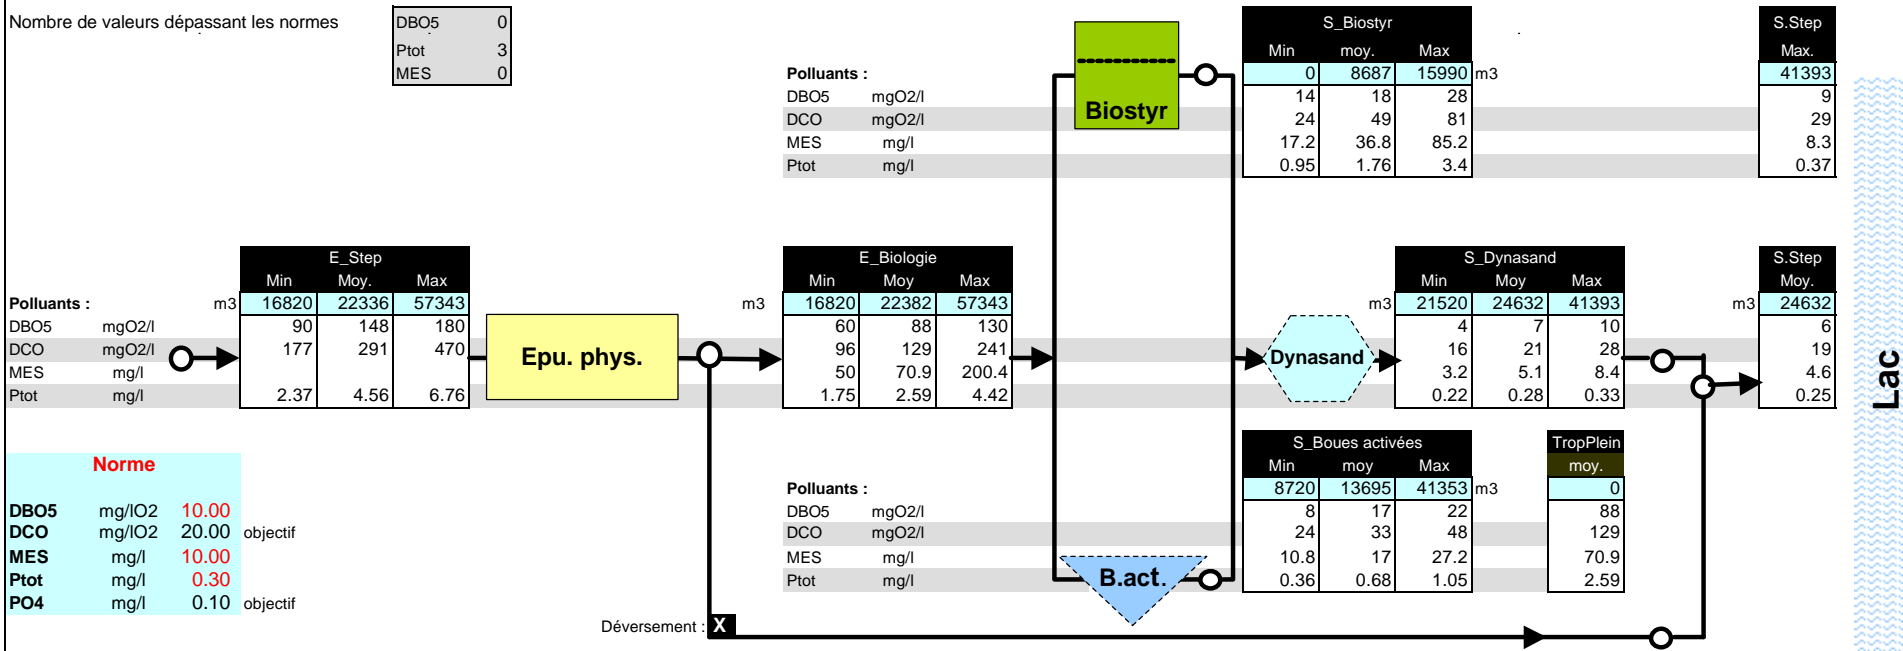

Nombre de valeurs dépassant les normes

DBO5	0
Ptot	3
MES	0

Abatement, moyennes journalières

Rendements globaux : 96 %

92.8 %

93.8 %