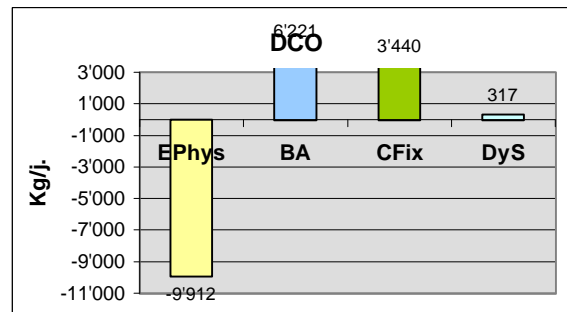

Nombre de valeurs dépassant les normes

DBO5	0
Ptot	2
MES	0

Abatement, moyennes journalières

Rendements globaux : -449 %

-232.8 %

81.9 %