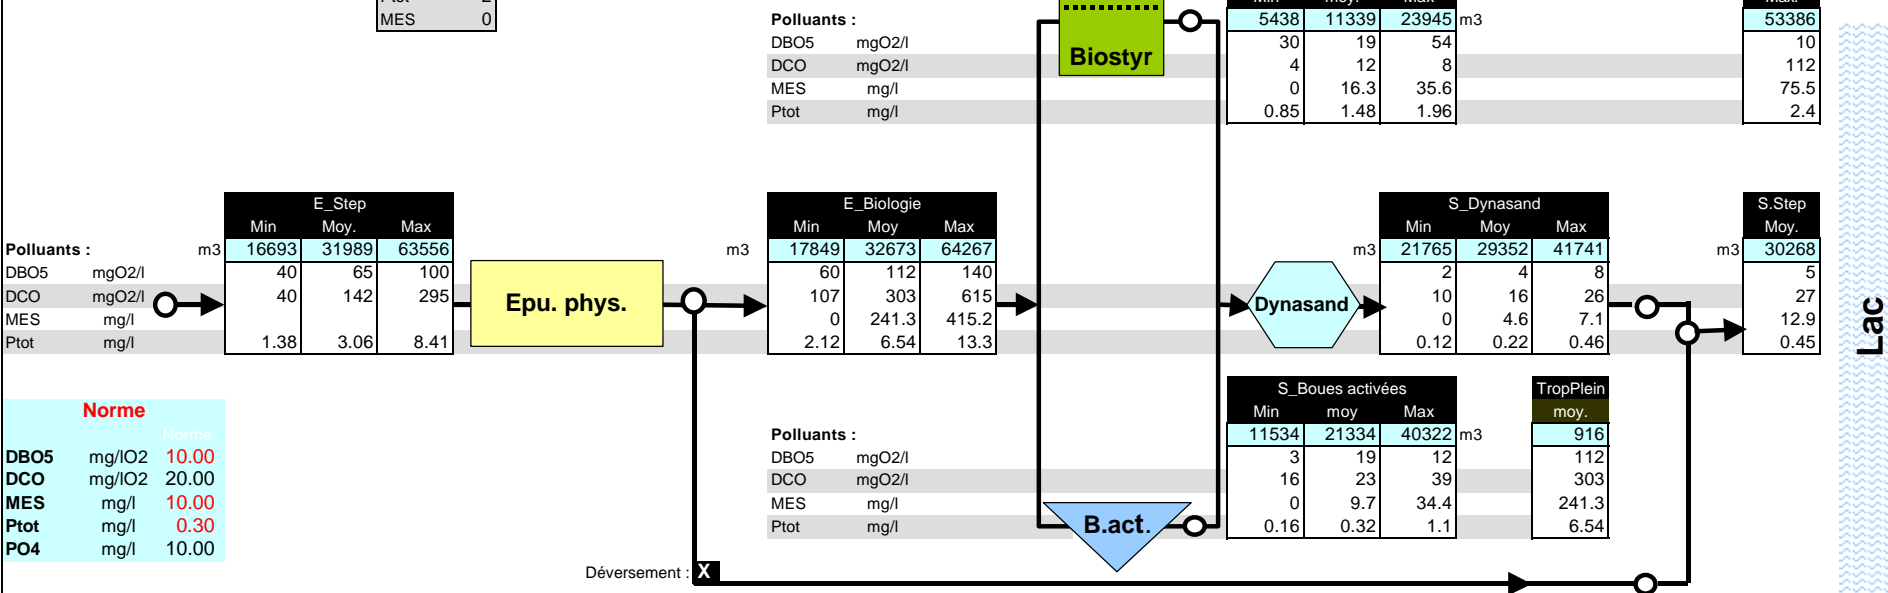

Nombre de valeurs dépassant les normes

DBO5	0
Ptot	2
MES	0

Abatement, moyennes journalières

Rendements globaux : -449 %

-232.8 %

81.9 %