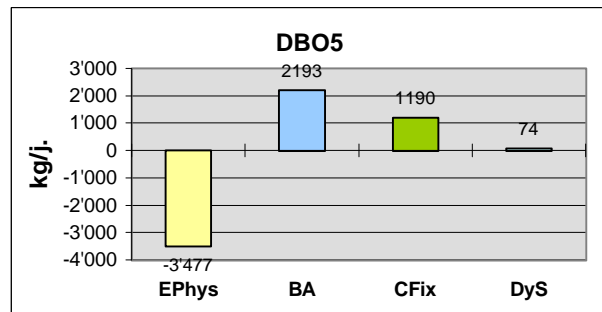

Nombre de valeurs dépassant les normes

DBO5	0
Ptot	2
MES	0

Abatement, moyennes journalières

Rendements globaux : -449 %

-232.8 %

81.9 %