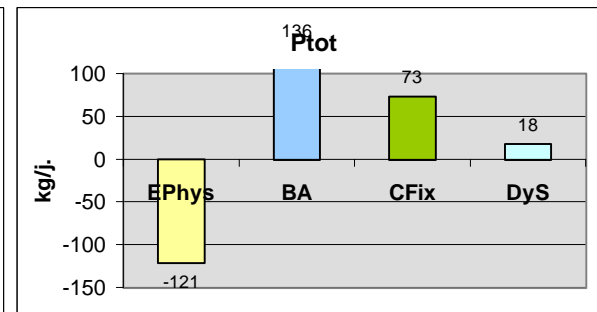

Nombre de valeurs dépassant les normes

DBO5	0
Ptot	2
MES	0

Abatement, moyennes journalières

Rendements globaux : -449 %

-232.8 %

81.9 %