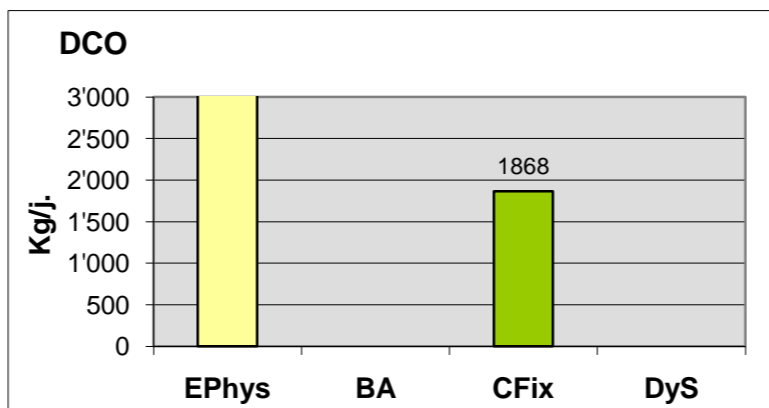

Nombre de valeurs dépassant les normes

DBO5	0
Corg	7
Ptot	19
MES	0

Abattement, moyennes journalières

Rendements globaux : 97 % 94.1 % 94.8 %