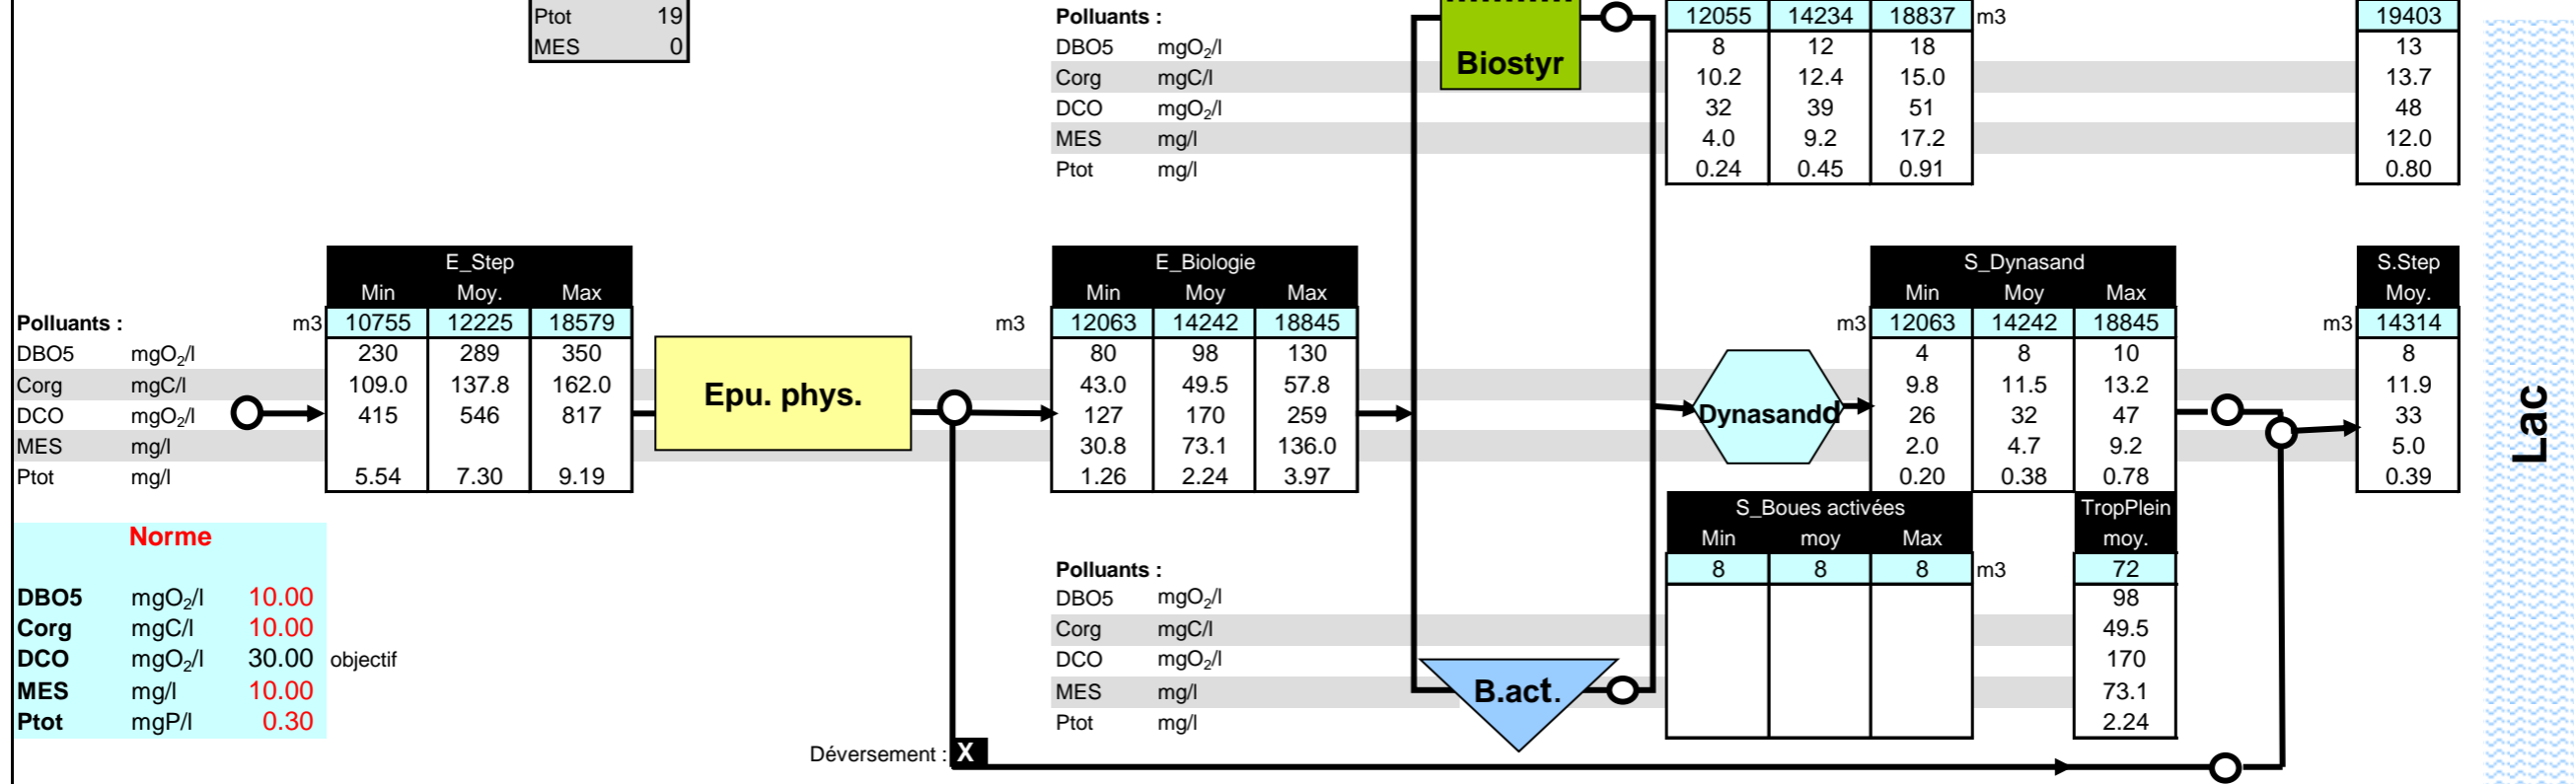

Nombre de valeurs dépassant les normes

DBO5	0
Corg	7
Ptot	19
MES	0

Abattement, moyennes journalières

Rendements globaux : 97 % 94.1 % 94.8 %