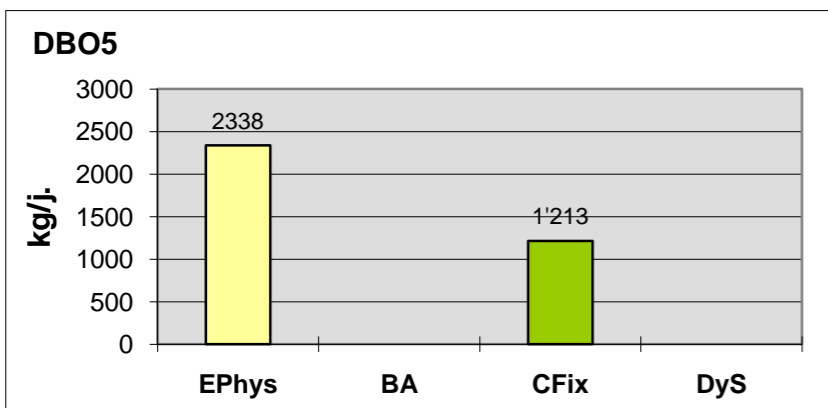

Nombre de valeurs dépassant les normes

DBO5	0
Corg	7
Ptot	19
MES	0

Abattement, moyennes journalières

Rendements globaux : 97 % 94.1 % 94.8 %