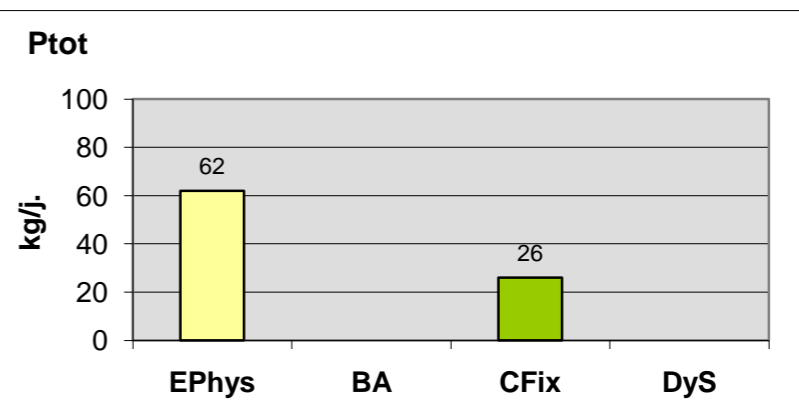

Nombre de valeurs dépassant les normes

DBO5	0
Corg	7
Ptot	19
MES	0

Abattement, moyennes journalières

Rendements globaux : 97 % 94.1 % 94.8 %