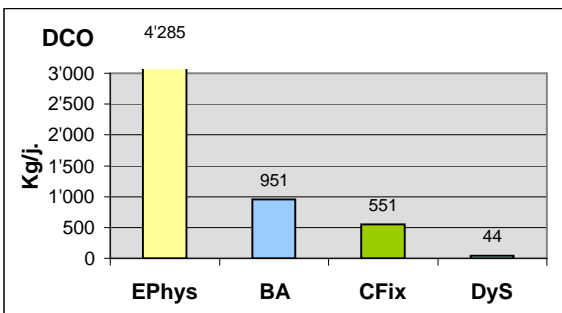

Nombre de valeurs dépassant les normes

DBO5	0
Corg	5
Ptot	7
MES	0

Abatement, moyennes journalières

Rendements globaux : 98 % 94.8 % 93.2 %