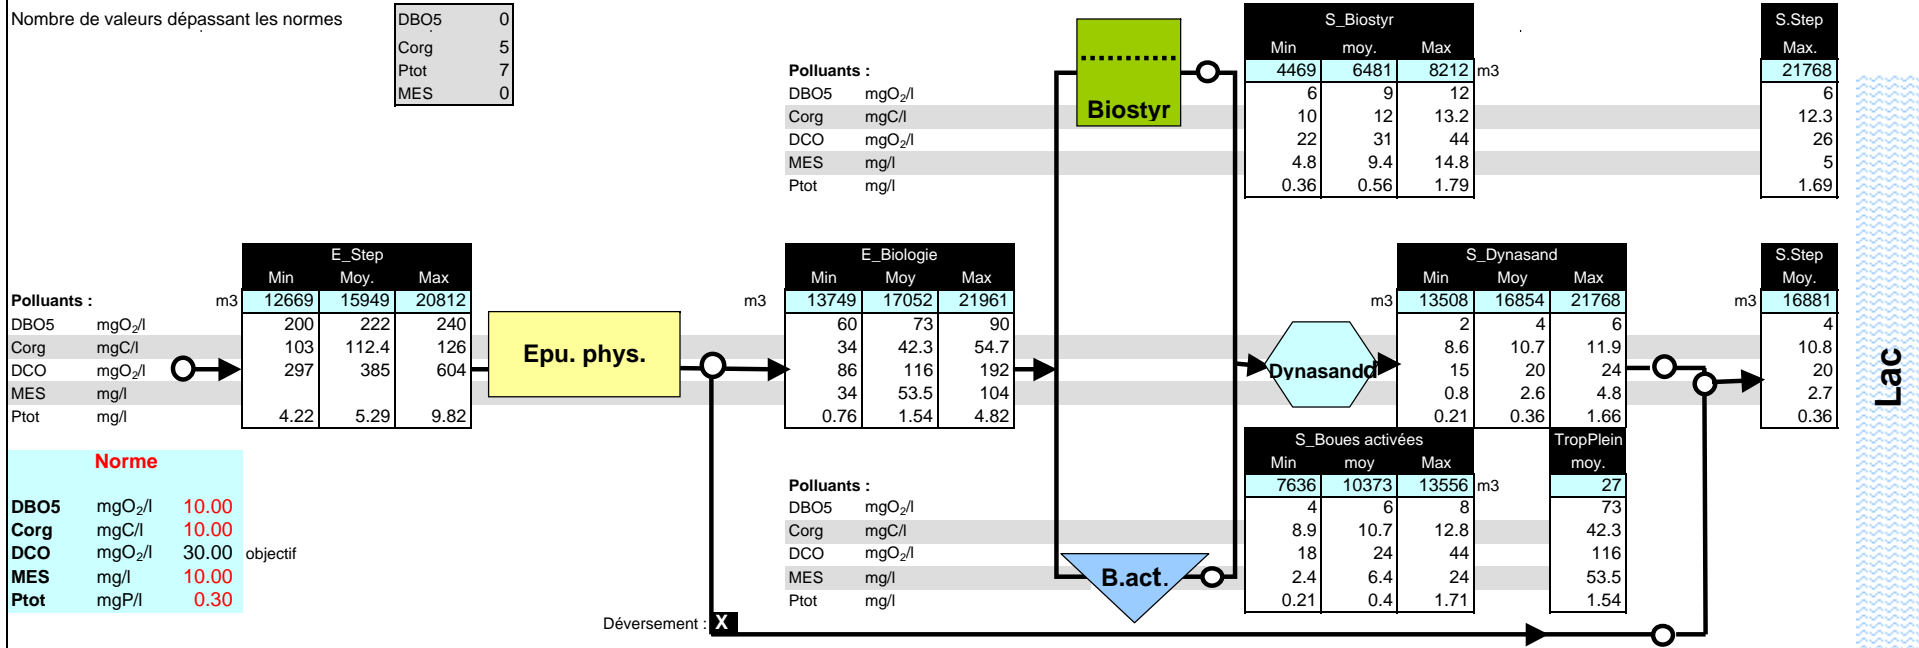

Nombre de valeurs dépassant les normes

DBO5	0
Corg	5
Ptot	7
MES	0

Abatement, moyennes journalières

Rendements globaux : 98 % 94.8 % 93.2 %