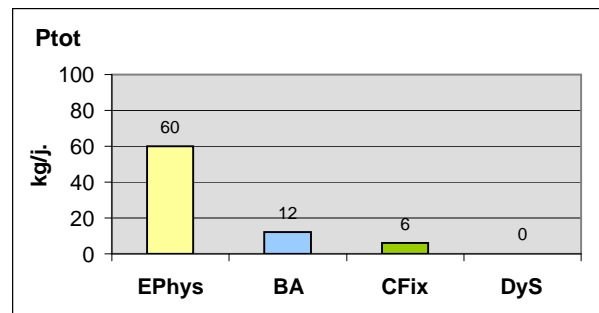

Nombre de valeurs dépassant les normes

DBO5	0
Corg	5
Ptot	7
MES	0

Abatement, moyennes journalières

Rendements globaux : 98 % 94.8 % 93.2 %