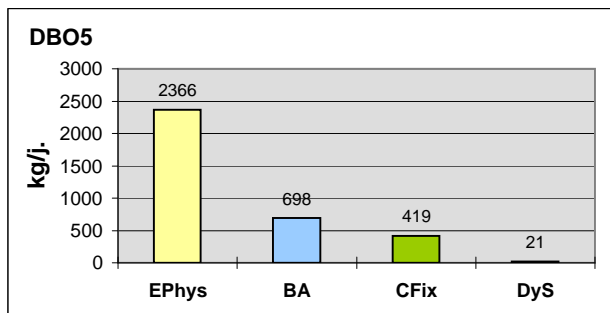

Nombre de valeurs dépassant les normes

DBO5	0
Corg	5
Ptot	7
MES	0

Abatement, moyennes journalières

Rendements globaux : 98 % 94.8 % 93.2 %