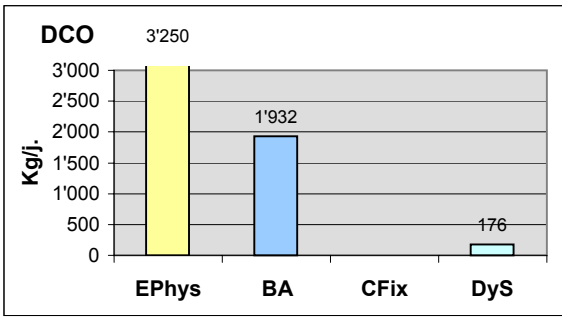

Nombre de valeurs dépassant les normes

DBO5	1
Ptot	
MES	6

Abatement, moyennes journalières

Rendements globaux : 83.2 % (EPhys) 81.4 % (BA)