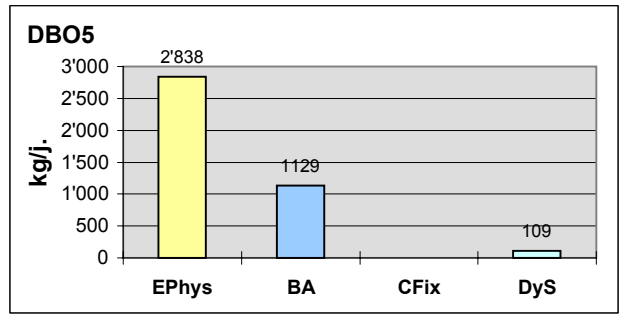

Nombre de valeurs dépassant les normes

DBO5	1
Ptot	
MES	6

Abatement, moyennes journalières

Rendements globaux : 83.2 % (EPhys) 81.4 % (BA)