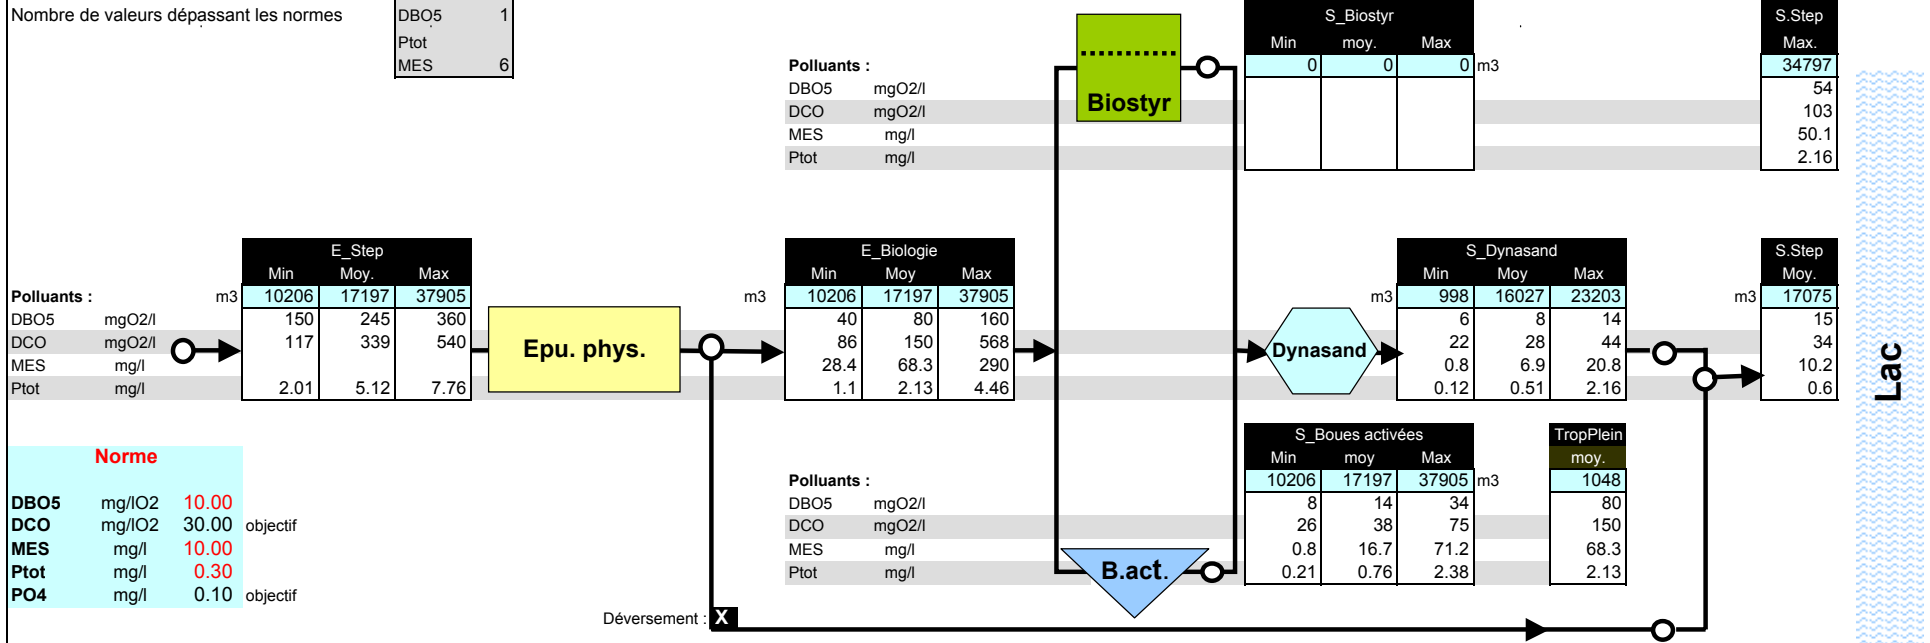

Nombre de valeurs dépassant les normes

DBO5	1
Ptot	
MES	6

Abatement, moyennes journalières

Rendements globaux : 83.2 % (EPhys) 81.4 % (BA)