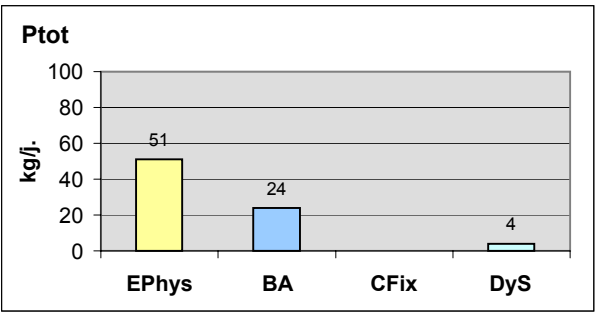

Nombre de valeurs dépassant les normes

DBO5	1
Ptot	
MES	6

Abatement, moyennes journalières

Rendements globaux : 83.2 % (EPhys) 81.4 % (BA)