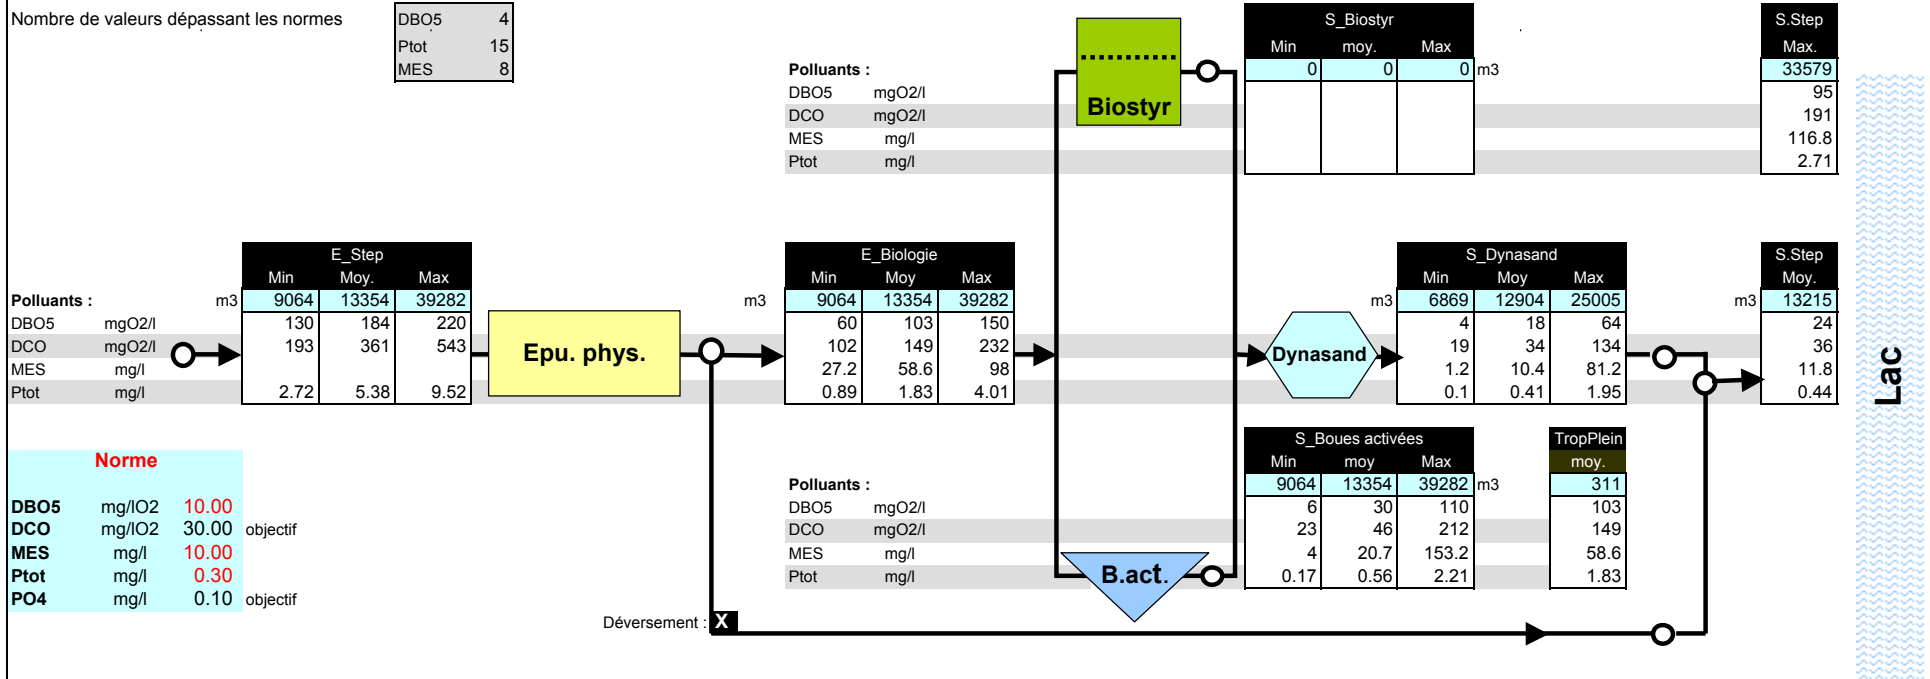

Nombre de valeurs dépassant les normes

DBO5	4
Ptot	15
MES	8

Abatement, moyennes journalières

Rendements globaux : 90 % 90.7 % 92.3 %