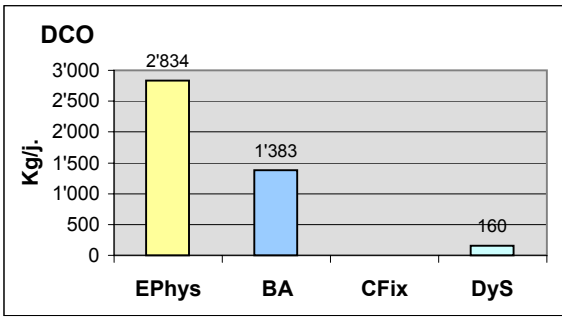

Nombre de valeurs dépassant les normes

DBO5	4
Ptot	15
MES	8

Abatement, moyennes journalières

Rendements globaux : 90 % 90.7 % 92.3 %