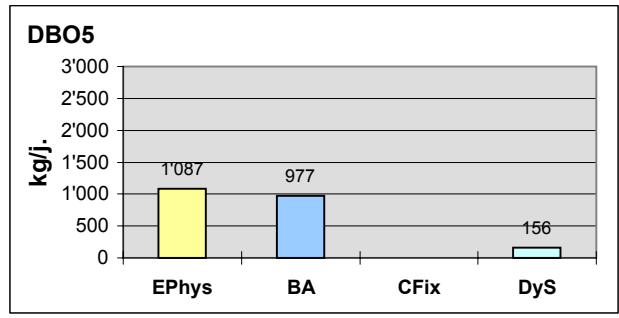

Nombre de valeurs dépassant les normes

DBO5	4
Ptot	15
MES	8

Abatement, moyennes journalières

Rendements globaux : 90 % 90.7 % 92.3 %