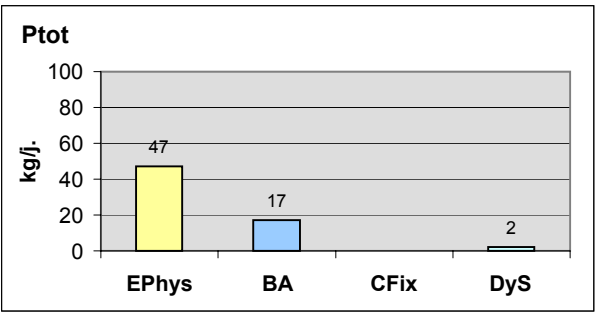

Nombre de valeurs dépassant les normes

DBO5	4
Ptot	15
MES	8

Abatement, moyennes journalières

Rendements globaux : 90 % 90.7 % 92.3 %